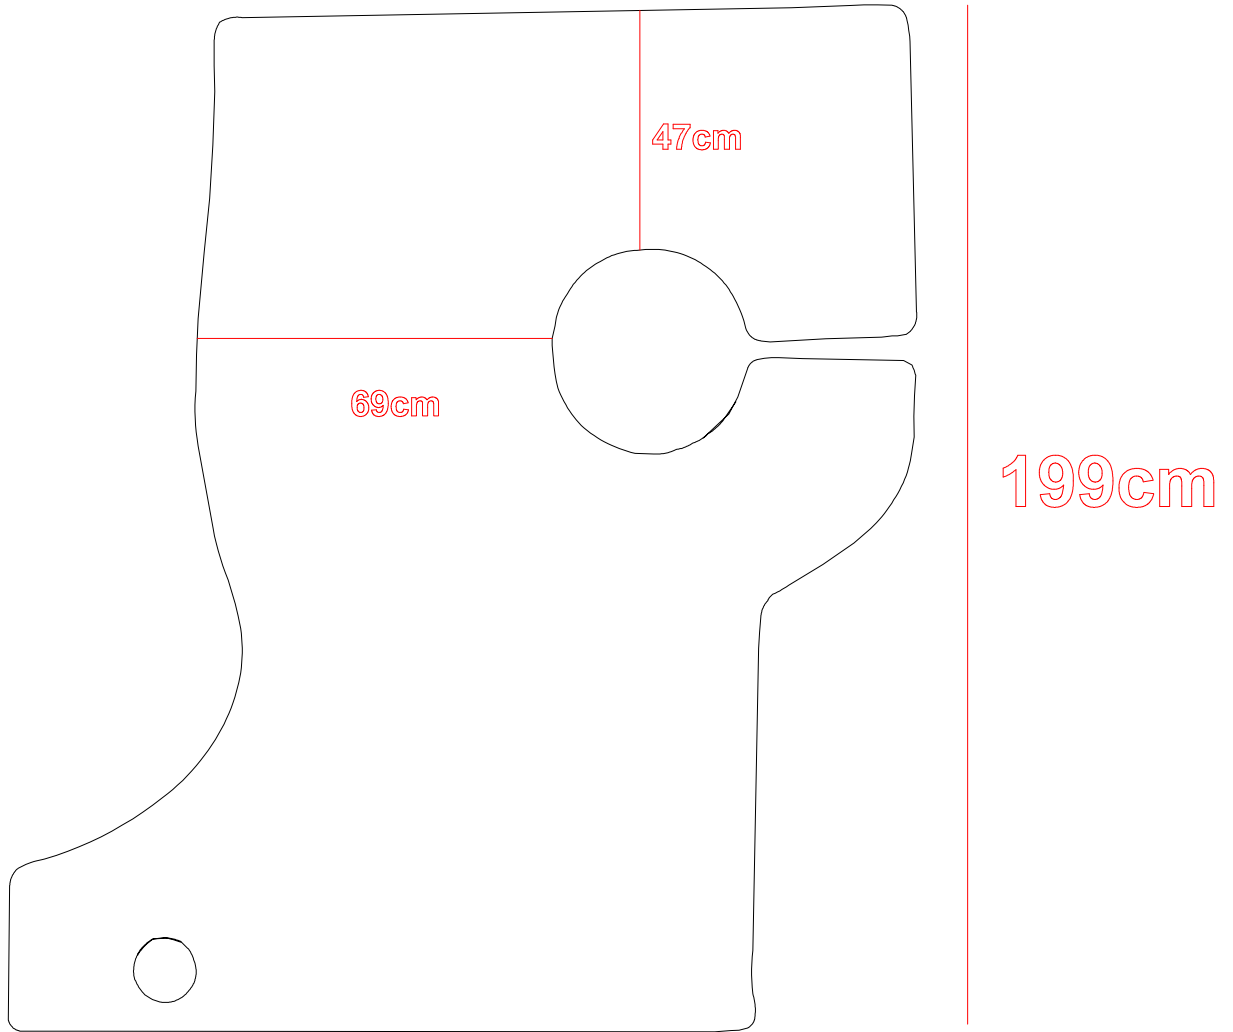

# Maxum 2600SE

145cm

182cm